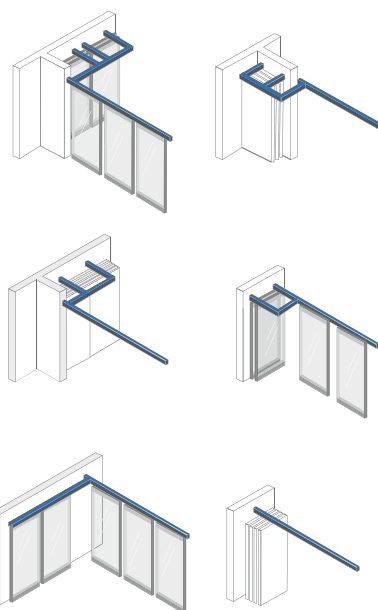

FALT- UND SCHIEBEWÄNDE

Ob Seminarhotel oder Büro, Mehrzweckhalle oder Konzertsaal. Oder alles in einem: Unsere Lösungen schaffen Freiräume.

Sie suchen Lösungen, die aus fixen Grundrissen flexible Räume machen? Fragen Sie uns. Unsere Raumtrennsysteme lösen die festen Grenzen von Mauern auf. H&T Raumdesign ist der führende Produzent und Anbieter im Bereich Schiebepanelsysteme, Paneelfaltwände und Harmonikatüren – schweizweit. Mit den Spezialisten von H&T Raumdesign sind Sie gut beraten. Dank unseren Produktionsstätten in Aarau können Kundenwünsche bezüglich mobiler Trennwände, Faltschleusen und ähnlicher Produkte termingerecht, kostengünstig und kompetent erfüllt werden. Natürlich alles mit CAD und modernsten Maschinen. Gemeinsam mit Ihnen suchen wir Lösungen für Ihre Räume.

Parksysteme

Die Laufschiene mit Rund- und Eckweichen und verschiedenen Parkmöglichkeiten gewährleisten totale Flexibilität in der Planung und Nutzung – ganz nach den Bedürfnissen der Architektur.

Präzision