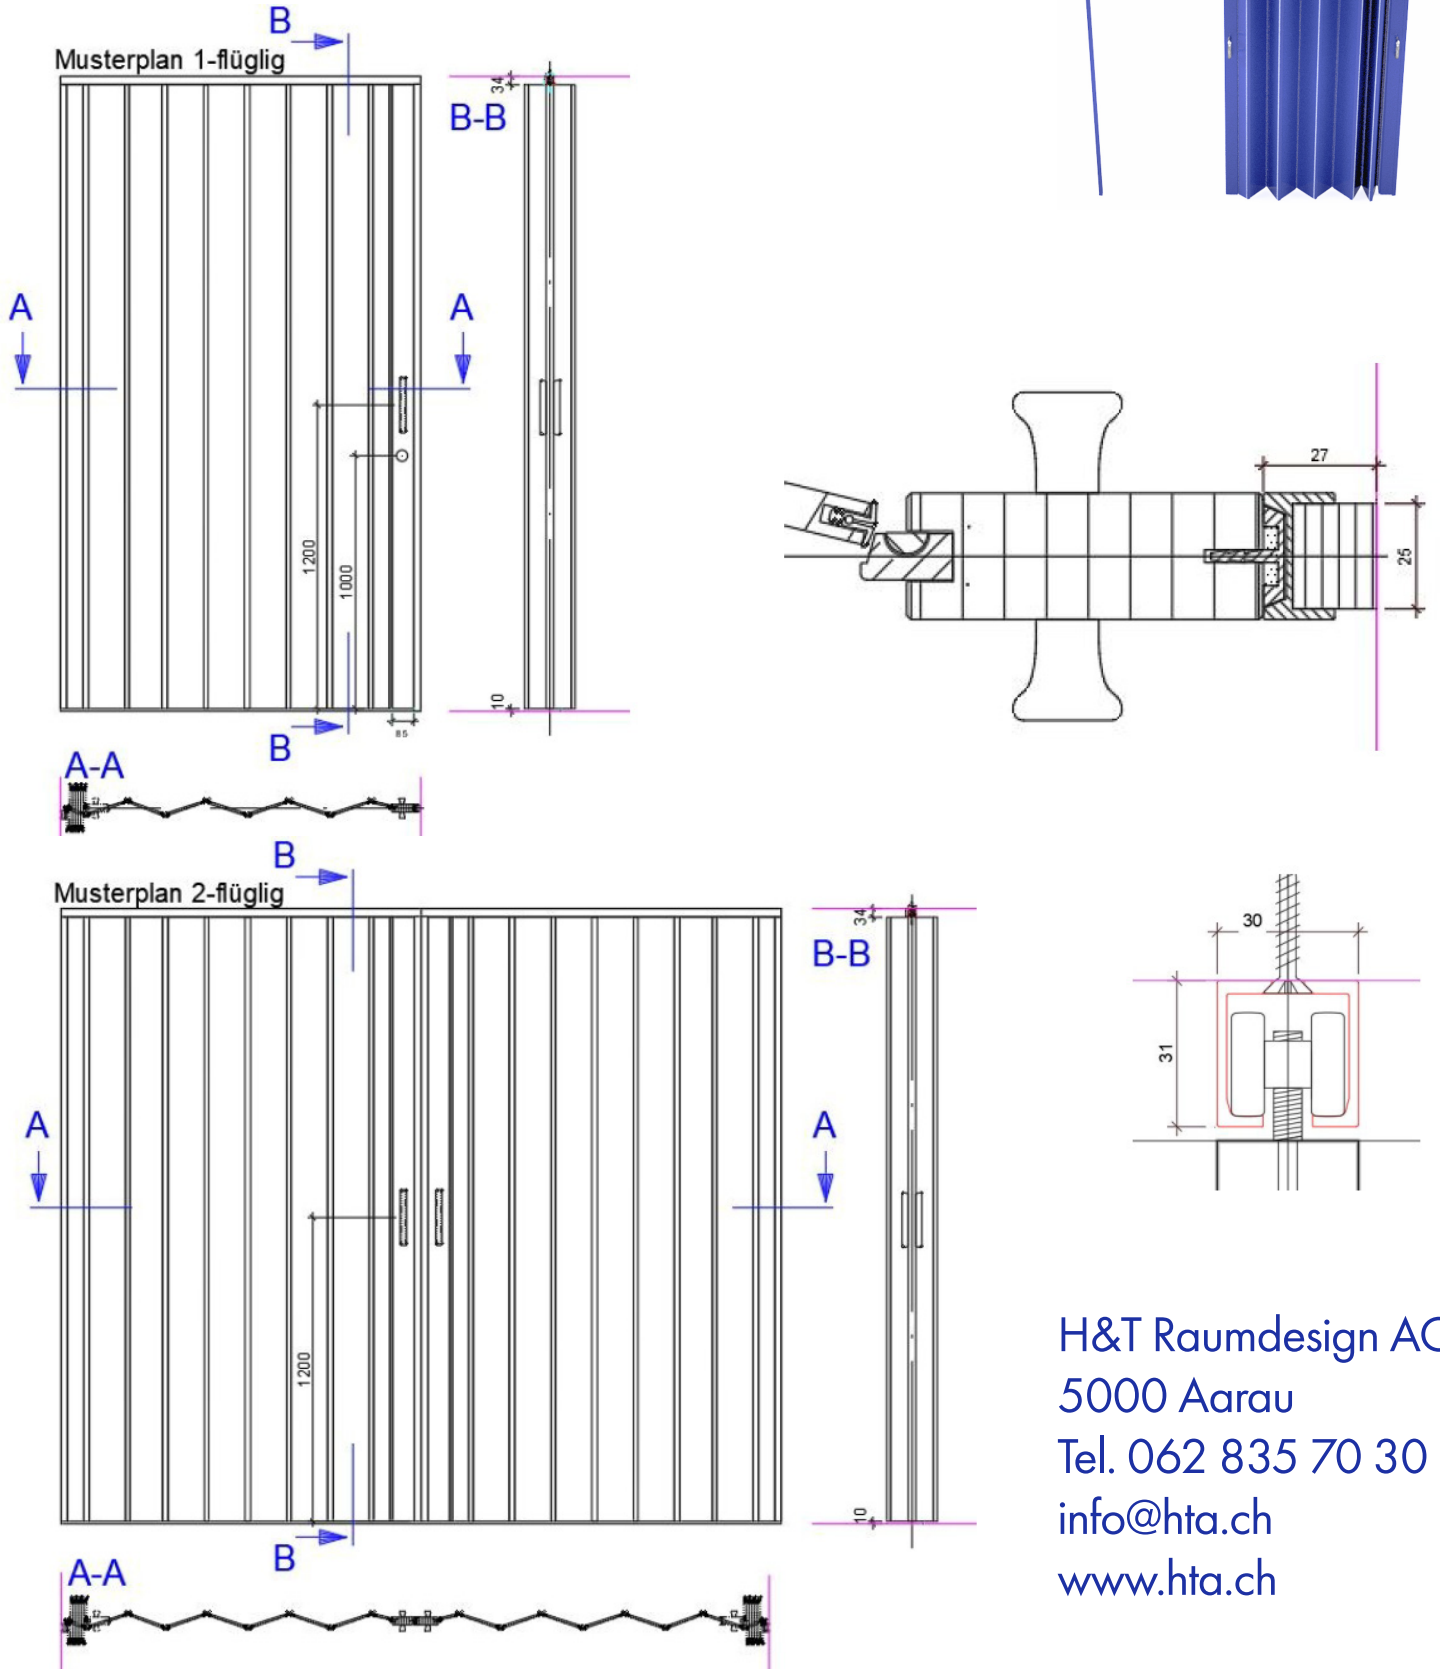

DESIGN HE

- Platzwunder
- Rollstuhlgängig
- Einfach flexibel

Harmonikatüren sind pfiffige Raumtrenner. Einfachste Bedienbarkeit und geringer Platzbedarf machen sie zu Problemlösern im privaten wie auch im öffentlichen Bereich. Es gibt für alle Wünsche eine Lösung. Ob rund, gestreckt oder schalldämmend, gleich welche Oberfläche - die Welt der Harmonikatüren bietet unzählige Möglichkeiten.

Die einwandige Harmonikatüre ist dank ihres geringen Platzbedarfs oft die ideale Lösung als Raumtrennelement oder als Zimmertürersatz bei schwierigen Platzverhältnissen. Das Faltpaket ist in diesen Fällen das kleinere Übel als der Schwenkbereich einer herkömmlichen Flügeltüre oder die Türtasche einer Schiebetüre. Zusammengefaltet misst das Paket einer Türe von drei Metern Breite gerade 40 cm.

Design HE

Technische Daten

Schalldämmwert $R_w + C$ 0 - 20 dB	Dicke 12 mm	Flächengewicht 10 kg / m ²	Oberfläche nach Anfrage	Max. Breite Ab 8 m, 2-teilig	Max. Höhe 4'500 mm
---------------------------------------	----------------	--	----------------------------	---------------------------------	-----------------------

Paketbreite max.	300 mm
Paketbreite min.	120 mm
Pakettiefe bei 2 m	280 mm
Pakettiefe bei 3 m	360 mm

Details

H&T Raumdesign AG
 5000 Aarau
 Tel. 062 835 70 30
 info@hta.ch
 www.hta.ch